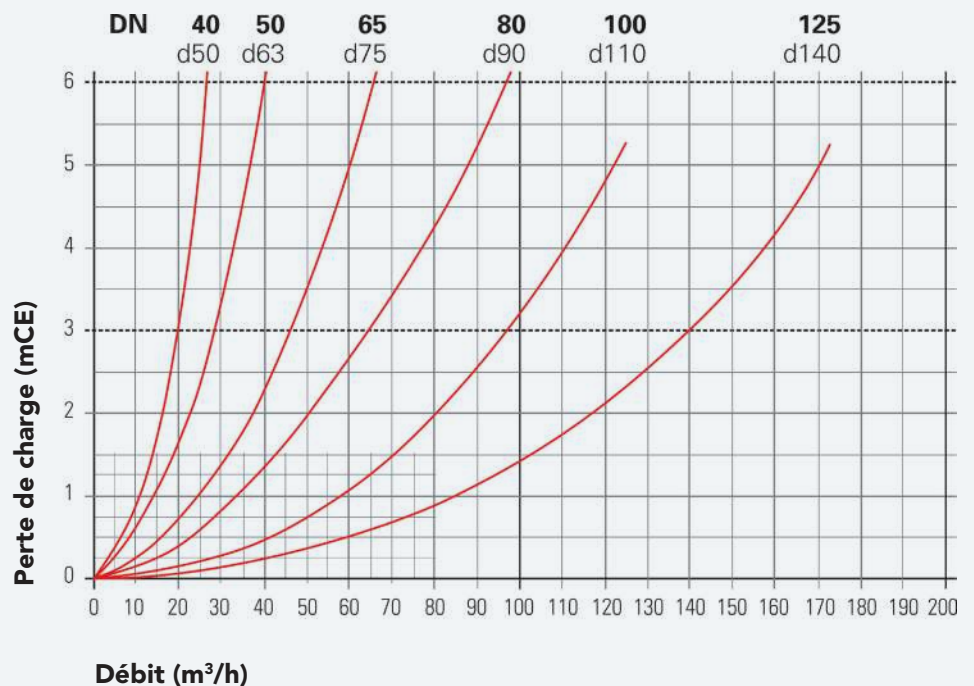

FLEXIBILITÉ D'INSTALLATION

Changement de direction des manchons de raccordement C et D

Si la configuration de la tuyauterie n'est pas parallèle à l'installation, il est possible de faire pivoter les manchons de raccordement C et D de 90° chacun. En outre, un réglage précis de +/- 4° est possible pour une installation parfaite!

Joint d'étanchéité axial

Joint d'étanchéité radial

Les meilleurs résultats de contre-lavage

La faible perte de pression permet une haute vitesse de contre-lavage offrant des résultats de contre-lavage supérieurs aux vannes 6 voies traditionnelles.