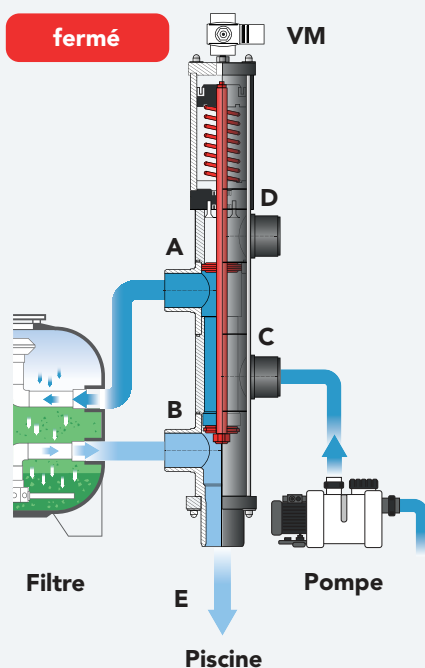

Pour programmer et actionner la vanne magnétique, il suffit d'une simple commande électrique / timer de 230V.

La vanne magnétique reçoit l'impulsion électrique et s'ouvre, la pression entrante comprime le ressort à l'intérieur de la vanne Besgo et démarre le contre-lavage. Le contre-lavage dure aussi longtemps que souhaité, tant que la vanne est alimentée par le courant électrique. En cas de coupure de courant la vanne **Besgo** revient automatiquement en «mode filtration». Une vidange involontaire de la piscine n'est pas possible.

Raccordement à un compresseur d'air

Ou

Raccordement au réseau d'eau

Mode filtration

Vanne magnétique fermée

Mode contre-lavage

Vanne magnétique ouverte

Informations techniques

Pression de commande

3,5 à 6 bars
(eau sous pression ou air comprimé)

Branchement électrique

230V/50Hz

Il n'est pas nécessaire de stopper la pompe de filtration pour l'inversion!

VM Vanne magnétique	B Raccordement filtre (bas)	D Conduite vers égouts (eau contre-lavage)
A Raccordement filtre (haut)	C Raccordement pompe de filtration	E Conduite vers la piscine (eau filtrée)

FLEXIBILITÉ D'INSTALLATION

Changement de direction des manchons de raccordement C et D

Si la configuration de la tuyauterie n'est pas parallèle à l'installation, il est possible de faire pivoter les manchons de raccordement C et D de 90° chacun. En outre, un réglage précis de +/- 4° est possible pour une installation parfaite!