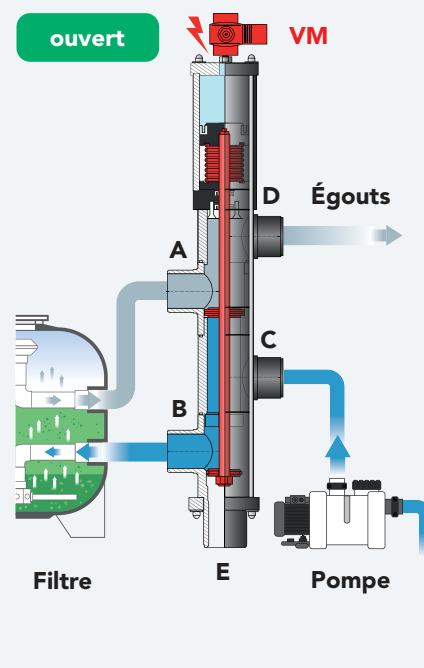

Raccordement à un compresseur d'air

Ou

Raccordement au réseau d'eau

Mode filtration

Vanne magnétique fermée

Mode contre-lavage

Vanne magnétique ouverte

Informations techniques

Pression de commande

3,5 à 6 bars
(eau sous pression ou air comprimé)

Branchement électrique

230V/50Hz

Il n'est pas nécessaire de stopper la pompe de filtration pour l'inversion!

VM Vanne magnétique	B Raccordement filtre (bas)	D Conduite vers égouts (eau contre-lavage)
A Raccordement filtre (haut)	C Raccordement pompe de filtration	E Conduite vers la piscine (eau filtrée)

FLEXIBILITÉ D'INSTALLATION

Changement de direction des manchons de raccordement C et D

Si la configuration de la tuyauterie n'est pas parallèle à l'installation, il est possible de faire pivoter les manchons de raccordement C et D de 90° chacun. En outre, un réglage précis de +/- 4° est possible pour une installation parfaite!

Montage sur filtre

Montage mural (manchons orientables à 90°)

Matériau de la vanne Besgo

Corps en PVC-U.
Éléments intérieurs en inox V4A.

Joints d'étanchéité Viton®/PTFE
– résistants à l'ozone.

Les joints d'étanchéité confectionnés avec un très grand soin garantissent un fonctionnement irréprochable de la vanne.