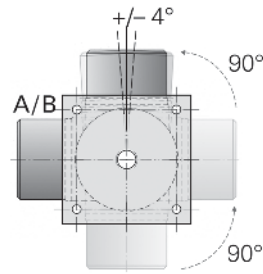

Pression de commande

3,5 à 6 bars
(eau sous pression ou air comprimé)

Branchement électrique

230V/50Hz

Il n'est pas nécessaire de stopper la pompe de filtration pour l'inversion!

VM Vanne magnétique	B Raccordement filtre (bas)	D Conduite vers égouts (eau contre-lavage)
A Raccordement filtre (haut)	C Raccordement pompe de filtration	E Conduite vers la piscine (eau filtrée)

FLEXIBILITÉ D'INSTALLATION

Changement de direction des manchons de raccordement C et D

Si la configuration de la tuyauterie n'est pas parallèle à l'installation, il est possible de faire pivoter les manchons de raccordement C et D de 90° chacun. En outre, un réglage précis de +/- 4° est possible pour une installation parfaite!