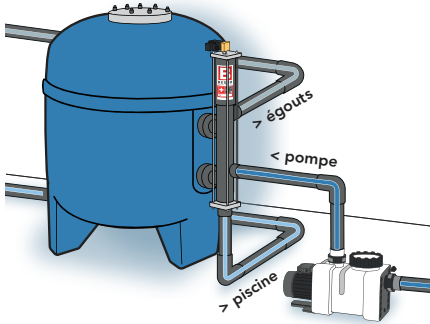

Pour programmer et actionner la vanne magnétique, il suffit d'une simple commande électrique / timer de 230V.

La vanne magnétique reçoit l'impulsion électrique et s'ouvre, la pression entrante comprime le ressort à l'intérieur de la vanne Besgo et démarre le contre-lavage. Le contre-lavage dure aussi longtemps que souhaité, tant que la vanne est alimentée par le courant électrique. En cas de coupure de courant la vanne **Besgo** revient automatiquement en «mode filtration». Une vidange involontaire de la piscine n'est pas possible.

Raccordement à un compresseur d'air

Ou

Raccordement au réseau d'eau

Mode filtration

Vanne magnétique fermée

Mode contre-lavage

Vanne magnétique ouverte

Informations techniques

Pression de commande

3,5 à 6 bars
(eau sous pression ou air comprimé)

Branchement électrique

230V/50Hz

Il n'est pas nécessaire de stopper la pompe de filtration pour l'inversion!

VM Vanne magnétique	B Raccordement filtre (bas)	D Conduite vers égouts (eau contre-lavage)
A Raccordement filtre (haut)	C Raccordement pompe de filtration	E Conduite vers la piscine (eau filtrée)

FLEXIBILITÉ D'INSTALLATION

Changement de direction des manchons de raccordement C et D

Si la configuration de la tuyauterie n'est pas parallèle à l'installation, il est possible de faire pivoter les manchons de raccordement C et D de 90° chacun. En outre, un réglage précis de +/- 4° est possible pour une installation parfaite!