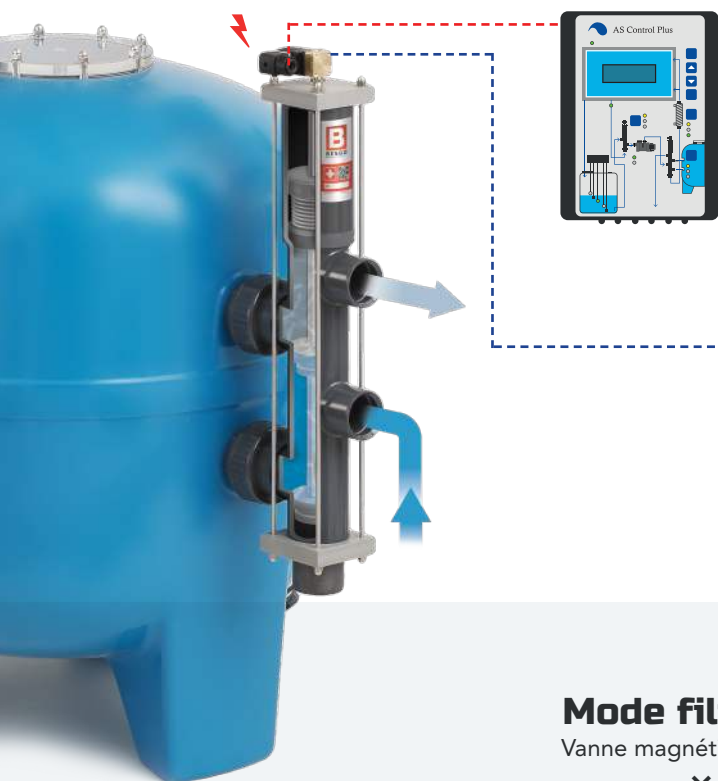

BESGO

+ SWISS QUALITY

VANNE DE CONTRE-LAVAGE AUTOMATIQUE SWISS MADE.

Fabriquée en Suisse depuis 1980, la vanne **Besgo 5 voies** est une **vanne pneumatique** permettant d'automatiser les contre-lavages de votre filtre à sable de manière simple et sûre. Grâce à une perte de charge plus faible et une vitesse de lavage plus élevée que les vannes 6 voies, la vanne **Besgo 5 voies** garantit des résultats de contre-lavage supérieurs et vous permet de profiter pleinement de votre piscine en réduisant le temps passé à l'entretien.

Grâce à un contre-lavage régulier, la vanne **Besgo** crée les conditions indispensables à une eau cristalline de qualité irréprochable. **Besgo** est compatible avec tous les types de traitements de l'eau, électrolyseurs au sel inclus.

FONCTIONNEMENT DE LA VANNE BESGO 5 VOIES

La vanne **Besgo 5 voies** fonctionne de manière automatique et est actionnée soit par eau soit par air. Un raccordement au réseau d'eau ou un petit compresseur d'air apportera les 3,5 bars nécessaires.

Pour programmer et actionner la vanne magnétique, il suffit d'une simple commande électrique / timer de 230V.

La vanne magnétique reçoit l'impulsion électrique et s'ouvre, la pression entrante comprime le ressort à l'intérieur de la vanne Besgo et démarre le contre-lavage. Le contre-lavage dure aussi longtemps que souhaité, tant que la vanne est alimentée par le courant électrique. En cas de coupure de courant la vanne **Besgo** revient automatiquement en «mode filtration». Une vidange involontaire de la piscine n'est pas possible.