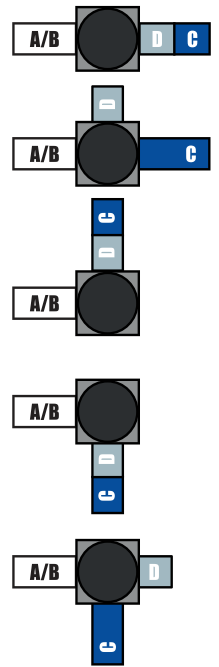

AVANTAGES PRODUIT

Faible perte de charge : Vitesse et efficacité de contre-lavage supérieures aux vannes 6 voies traditionnelles.

Flexibilité d'installation : Peut s'installer directement sur le filtre ou être déportée. Manchons de raccordement pivotables à 90°.

Pression de commande

3,5 à 6 bars
(eau sous pression ou air comprimé)

Branchement électrique

230V/50Hz

Il n'est pas nécessaire de stopper la pompe de filtration pour l'inversion!

VM Vanne magnétique	B Raccordement filtre (bas)	D Conduite vers égouts (eau contre-lavage)
A Raccordement filtre (haut)	C Raccordement pompe de filtration	E Conduite vers la piscine (eau filtrée)

FLEXIBILITÉ D'INSTALLATION

Changement de direction des manchons de raccordement C et D

Si la configuration de la tuyauterie n'est pas parallèle à l'installation, il est possible de faire pivoter les manchons de raccordement C et D de 90° chacun. En outre, un réglage précis de +/- 4° est possible pour une installation parfaite!

You **Tube**

Regardez la vidéo de montage **BESGO**

Regardez la vidéo **BESGO 5 VOIES**

Diamètres disponibles : **50 mm à 140 mm**

Pour tous les filtres à sable

WWW.BESGO.CH

Votre partenaire: