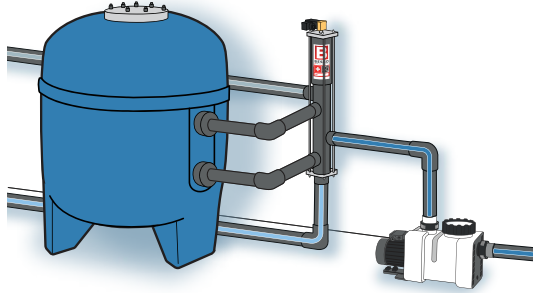

Raccordement à un compresseur d'air

Ou

Raccordement au réseau d'eau

Mode filtration

Vanne magnétique fermée

Mode contre-lavage

Vanne magnétique ouverte

Informations techniques

Pression de commande

3,5 à 6 bars
(eau sous pression ou air comprimé)

Branchement électrique

230V/50Hz

Il n'est pas nécessaire de stopper la pompe de filtration pour l'inversion!

VM Vanne magnétique	B Raccordement filtre (bas)	D Conduite vers égouts (eau contre-lavage)
A Raccordement filtre (haut)	C Raccordement pompe de filtration	E Conduite vers la piscine (eau filtrée)

FLEXIBILITÉ D'INSTALLATION

Changement de direction des manchons de raccordement C et D

Si la configuration de la tuyauterie n'est pas parallèle à l'installation, il est possible de faire pivoter les manchons de raccordement C et D de 90° chacun. En outre, un réglage précis de +/- 4° est possible pour une installation parfaite!

Montage sur filtre

Montage mural (manchons orientables à 90°)

Matériau de la vanne Besgo

Corps en PVC-U.
Éléments intérieurs en inox V4A.

Joints d'étanchéité Viton®/PTFE
– résistants à l'ozone.

Les joints d'étanchéité confectionnés avec un très grand soin garantissent un fonctionnement irréprochable de la vanne.