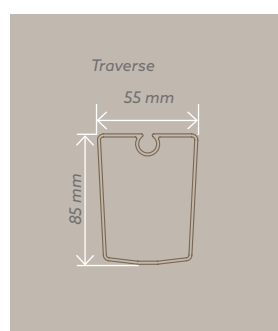

Lame Classique 212 x 52 mm –
2 mm d'épaisseur

Lame Premium 212 x 52 mm –
2 mm d'épaisseur

Toile rétractable

Bénéficiez d'un ombrage idéal et d'une excellente ventilation naturelle grâce à la pergola Vermont toile. Rétractable, la toile PVC utilisée est particulièrement performante et vous permet de rester à l'abri de la chaleur et des intempéries. En PVC opaque, micro-perforée étanche ou non, choisissez la toile correspondant à vos besoins et vivez l'extérieur en toute liberté.