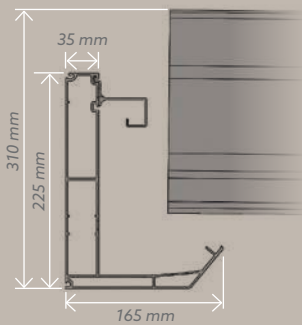

VERMONT Lames

VERMONT Toile

Dimensions
maximales

Lame ouverte à 90°

V1

V1

Lame ouverte à 90°

V3

V3

STRUCTURE EN ALUMINIUM EXTRUDÉ

•
GOUTTIÈRE INTÉGRÉE, PÉRIPHÉRIQUE

•
AXES INOX A2 DE DIAMÈTRE 8,
BAGUES AUTOLUBRIFIÉES

•
PIEDS EN ALUMINIUM DE 130X130 MM
INTÉGRANT LA DESCENTE D'EAU

•
MANŒUVRE MOTORISÉE,
TÉLÉCOMMANDE SOMFY