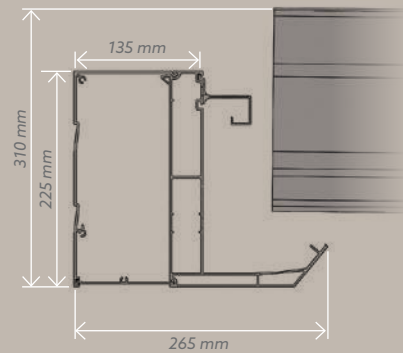

VERMONT Lames

VERMONT Toile

Dimensions
maximales

Lame ouverte à 90°

V1

V1

Lame ouverte à 90°

V3

V3

STRUCTURE EN ALUMINIUM EXTRUDÉ

•
GOUTTIÈRE INTÉGRÉE, PÉRIPHÉRIQUE

•
AXES INOX A2 DE DIAMÈTRE 8,
BAGUES AUTOLUBRIFIÉES

•
PIEDS EN ALUMINIUM DE 130X130 MM
INTÉGRANT LA DESCENTE D'EAU

•
MANŒUVRE MOTORISÉE,
TÉLÉCOMMANDE SOMFY