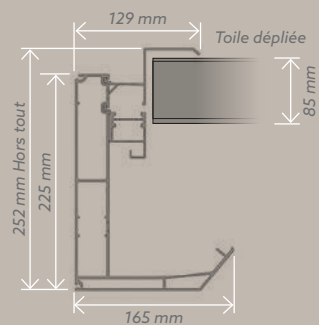

VERMONT Lames

VERMONT Toile

Dimensions
maximales

Lame ouverte à 90°

V1

V1

Lame ouverte à 90°

V3

V3

STRUCTURE EN ALUMINIUM EXTRUDÉ

•
GOUTTIÈRE INTÉGRÉE, PÉRIPHÉRIQUE

•
AXES INOX A2 DE DIAMÈTRE 8,
BAGUES AUTOLUBRIFIÉES

•
PIEDS EN ALUMINIUM DE 130X130 MM
INTÉGRANT LA DESCENTE D'EAU

•
MANŒUVRE MOTORISÉE,
TÉLÉCOMMANDE SOMFY