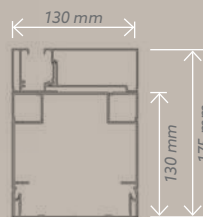

VERMONT Lames

VERMONT Toile

Dimensions
maximales

Lame ouverte à 90°

V1

V1

Lame ouverte à 90°

V3