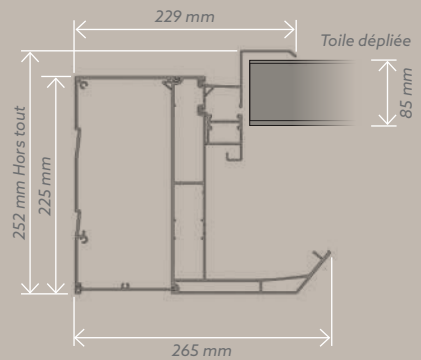

VERMONT Lames

VERMONT Toile

Dimensions
maximales

Lame ouverte à 90°

V1

V1

Lame ouverte à 90°

V3

V3

STRUCTURE EN ALUMINIUM EXTRUDÉ

•
GOUTTIÈRE INTÉGRÉE, PÉRIPHÉRIQUE

•
AXES INOX A2 DE DIAMÈTRE 8,
BAGUES AUTOLUBRIFIÉES

•
PIEDS EN ALUMINIUM DE 130X130 MM
INTÉGRANT LA DESCENTE D'EAU

•
MANŒUVRE MOTORISÉE,
TÉLÉCOMMANDE SOMFY