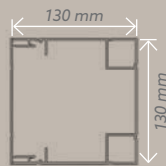

VERMONT Lames

VERMONT Toile

Dimensions
maximales

Lame ouverte à 90°

V1

V1

Lame ouverte à 90°

V3