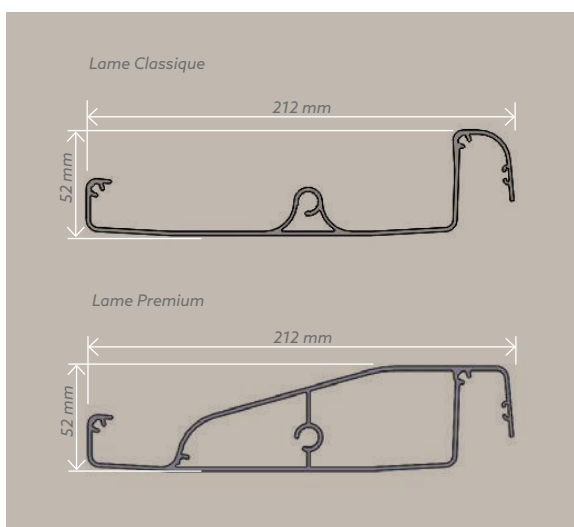

Lame Classique 212 x 52 mm –
2 mm d'épaisseur

Lame Premium 212 x 52 mm –
2 mm d'épaisseur

Toile rétractable

Bénéficiez d'un ombrage idéal et d'une excellente ventilation naturelle grâce à la pergola Vermont toile. Rétractable, la toile PVC utilisée est particulièrement performante et vous permet de rester à l'abri de la chaleur et des intempéries. En PVC opaque, micro-perforée étanche ou non, choisissez la toile correspondant à vos besoins et vivez l'extérieur en toute liberté.

VERMONT Lames

VERMONT Toile

Dimensions
maximales

Lame ouverte à 90°

V1

V1

Lame ouverte à 90°

V3