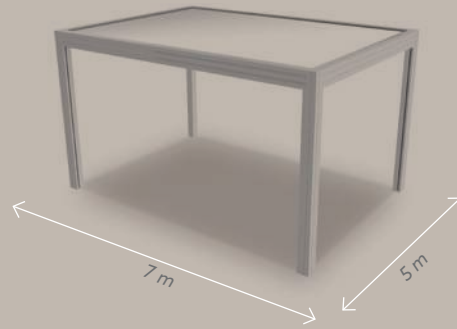

VERMONT Lames

VERMONT Toile

Dimensions
maximales

Lame ouverte à 90°

V1

V1

Lame ouverte à 90°

V3